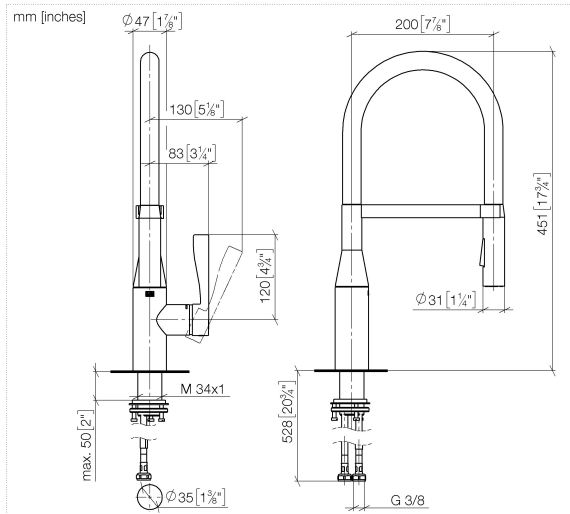

33 865 895

- saillie 200 mm
- Flexible en silicone avec un rayon d'action allant jusqu'à 350 mm
- bec pivotant 360°
- en option, possibilité de limiter le pivotement avec un set de limitation de pivotement 12 821 970 90
- Ce produit contribue au respect des exigences des systèmes d'évaluation des bâtiments écologiques, par exemple LEED®, BREEAM®, DGNB
- jet enrichi en air et jet douche
- hauteur de robinetterie 451 mm
- hauteur jusqu'au mousseur 119 mm
- diamètre de percement 35 mm
- tête de douche avec système anticalcaire
- débit d'eau maxi. 9,5 l/min avec une pression d'écoulement de 3 bars
- sans plomb

33 865 895

Diagramme de débit

33 865 895