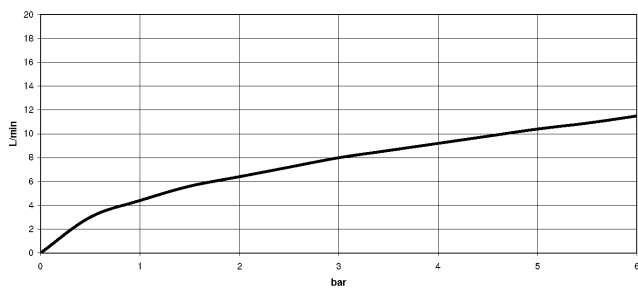

33 865 895

- saillie 200 mm
- Flexible en silicone avec un rayon d'action allant jusqu'à 350 mm
- bec pivotant 360°
- en option, possibilité de limiter le pivotement avec un set de limitation de pivotement 12 821 970 90
- Ce produit contribue au respect des exigences des systèmes d'évaluation des bâtiments écologiques, par exemple LEED®, BREEAM®, DGNB
- jet enrichi en air et jet douche
- hauteur de robinetterie 451 mm
- hauteur jusqu'au mousseur 119 mm
- diamètre de percement 35 mm
- tête de douche avec système anticalcaire
- débit d'eau maxi. 9,5 l/min avec une pression d'écoulement de 3 bars
- sans plomb

33 865 895

Diagramme de débit

33 865 895